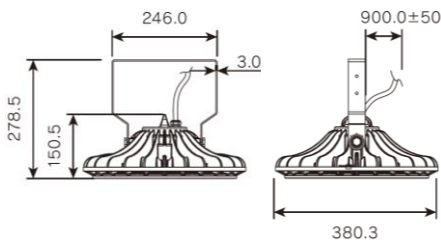

部屋の高さ: 10.000 m, 施工高さ: 10.000 m, 保守率: 0.80

ROUS1000N-(A/B/H)-NL × 25
H = 10m
照明ピッチ: 10m

部屋の高さ: 10.000 m, 施工高さ: 10.000 m, 保守率: 0.80

ROUS1000N-(A/B/H)-CL × 25
H = 10m
照明ピッチ: 10m

部屋の高さ: 10.000 m, 施工高さ: 10.000 m, 保守率: 0.80

ROUS1000N-(A/B/H)-60 × 25
H = 10m
照明ピッチ: 10m

●製品寸法図

直付けタイプ(B)

投光器タイプ(A)

吊下げタイプ(H)

- ・定格電圧AC100V~242V
- ・動作温度-40°C~50°C
- ・色温度5000K
- ・設計寿命50000時間
- ・保証期間5年

●品番構成

(例) ROUS 1000 N - A - CL - DS