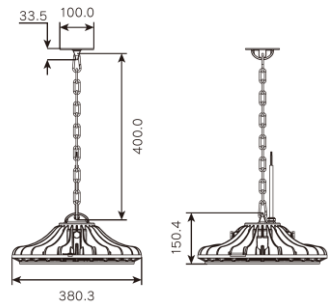

部屋の高さ: 10.000 m, 施工高さ: 10.000 m, 保守率: 0.80

ROUS1000N-(A/B/H)-NL × 25
H = 10m
照明ピッチ: 10m

部屋の高さ: 10.000 m, 施工高さ: 10.000 m, 保守率: 0.80

ROUS1000N-(A/B/H)-CL × 25
H = 10m
照明ピッチ: 10m

部屋の高さ: 10.000 m, 施工高さ: 10.000 m, 保守率: 0.80

ROUS1000N-(A/B/H)-60 × 25
H = 10m
照明ピッチ: 10m

●製品寸法図

直付けタイプ(B)

投光器タイプ(A)

吊下げタイプ(H)

- ・定格電圧AC100V~242V
- ・動作温度-40°C~50°C
- ・色温度5000K
- ・設計寿命50000時間
- ・保証期間5年

●品番構成

(例) ROUS 1000 N - A - CL - DS

| モデル | 形式(Wタイプ) | 発光色※ | 形状 | レンズ | 特殊環境仕様/ オプション |
|------|----------|-------------------|-----------------------------|--|-------------------------|
| ROUS | 1000 | N: 昼白色 L: 電球色※ | A: 投光器 B: 直付け H: 吊り下げ | CL: クリアカバー NL: フロストカバー 60: 60° レンズ | DS: 重耐塩仕様 OP-G: 耐振仕様 |