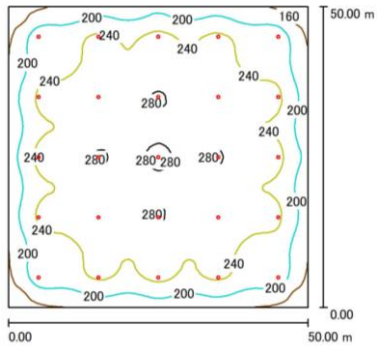

IP67
Ra80
水銀灯1000W相当

| 型番 | レンズタイプ | 器具光束 | 消費電力 | 発光効率 |
|----------------------|--------|----------|------|-----------|
| ROUS1000N-(A/B/H)-NL | フロスト | 32,500lm | 210W | 154.8lm/w |
| ROUS1000N-(A/B/H)-CL | クリア | 33,800lm | | 161.0lm/w |
| ROUS1000N-(A/B/H)-60 | 60° | 33,000lm | | 157.1lm/w |

部屋の高さ: 10.000 m, 施工高さ: 10.000 m, 保守率: 0.80

ROUS1000N-(A/B/H)-NL × 25
H = 10m
照明ピッチ: 10m

部屋の高さ: 10.000 m, 施工高さ: 10.000 m, 保守率: 0.80

ROUS1000N-(A/B/H)-CL × 25
H = 10m
照明ピッチ: 10m

部屋の高さ: 10.000 m, 施工高さ: 10.000 m, 保守率: 0.80