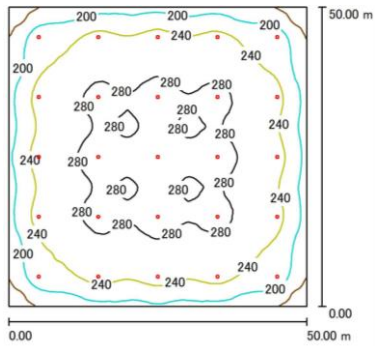

IP67
Ra80
水銀灯1000W相当

| 型番 | レンズタイプ | 器具光束 | 消費電力 | 発光効率 |
|----------------------|--------|----------|------|-----------|
| ROUS1000N-(A/B/H)-NL | フロスト | 32,500lm | 210W | 154.8lm/w |
| ROUS1000N-(A/B/H)-CL | クリア | 33,800lm | | 161.0lm/w |
| ROUS1000N-(A/B/H)-60 | 60° | 33,000lm | | 157.1lm/w |

部屋の高さ: 10.000 m, 施工高さ: 10.000 m, 保守率: 0.80

ROUS1000N-(A/B/H)-NL × 25
H = 10m
照明ピッチ: 10m

部屋の高さ: 10.000 m, 施工高さ: 10.000 m, 保守率: 0.80

ROUS1000N-(A/B/H)-CL × 25
H = 10m
照明ピッチ: 10m

部屋の高さ: 10.000 m, 施工高さ: 10.000 m, 保守率: 0.80