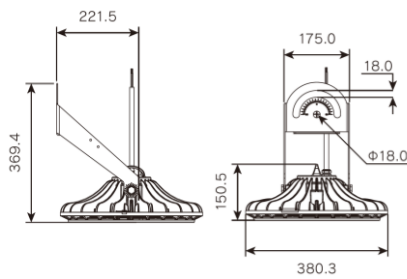

部屋の高さ: 10.000 m, 施工高さ: 10.000 m, 保守率: 0.80

ROUS1000N-(A/B/H)-NL × 25
H = 10m
照明ピッチ: 10m

部屋の高さ: 10.000 m, 施工高さ: 10.000 m, 保守率: 0.80

ROUS1000N-(A/B/H)-CL × 25
H = 10m
照明ピッチ: 10m

部屋の高さ: 10.000 m, 施工高さ: 10.000 m, 保守率: 0.80

ROUS1000N-(A/B/H)-60 × 25
H = 10m
照明ピッチ: 10m

●製品寸法図

直付けタイプ(B)

投光器タイプ(A)

吊下げタイプ(H)

- ・定格電圧AC100V~242V
- ・動作温度-40°C~50°C
- ・色温度5000K
- ・設計寿命50000時間
- ・保証期間5年

●品番構成

(例) ROUS 1000 N - A - CL - DS