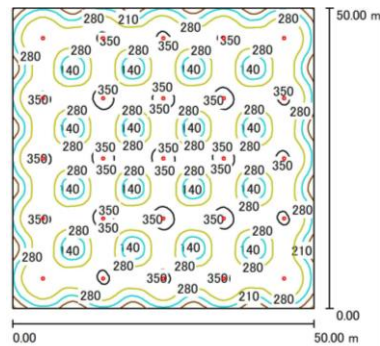

IP67
Ra80
水銀灯1000W相当

| 型番 | レンズタイプ | 器具光束 | 消費電力 | 発光効率 |
|----------------------|--------|----------|------|-----------|
| ROUS1000N-(A/B/H)-NL | フロスト | 32,500lm | 210W | 154.8lm/w |
| ROUS1000N-(A/B/H)-CL | クリア | 33,800lm | | 161.0lm/w |
| ROUS1000N-(A/B/H)-60 | 60° | 33,000lm | | 157.1lm/w |

部屋の高さ: 10.000 m, 施工高さ: 10.000 m, 保守率: 0.80

ROUS1000N-(A/B/H)-NL × 25
H = 10m
照明ピッチ: 10m

部屋の高さ: 10.000 m, 施工高さ: 10.000 m, 保守率: 0.80

ROUS1000N-(A/B/H)-CL × 25
H = 10m
照明ピッチ: 10m

部屋の高さ: 10.000 m, 施工高さ: 10.000 m, 保守率: 0.80

ROUS1000N-(A/B/H)-60 × 25
H = 10m
照明ピッチ: 10m

●製品寸法図

直付けタイプ(B)

投光器タイプ(A)

吊下げタイプ(H)

- ・定格電圧AC100V~242V
- ・動作温度-40°C~50°C
- ・色温度5000K
- ・設計寿命50000時間
- ・保証期間5年

●品番構成

(例) ROUS 1000 N - A - CL - DS