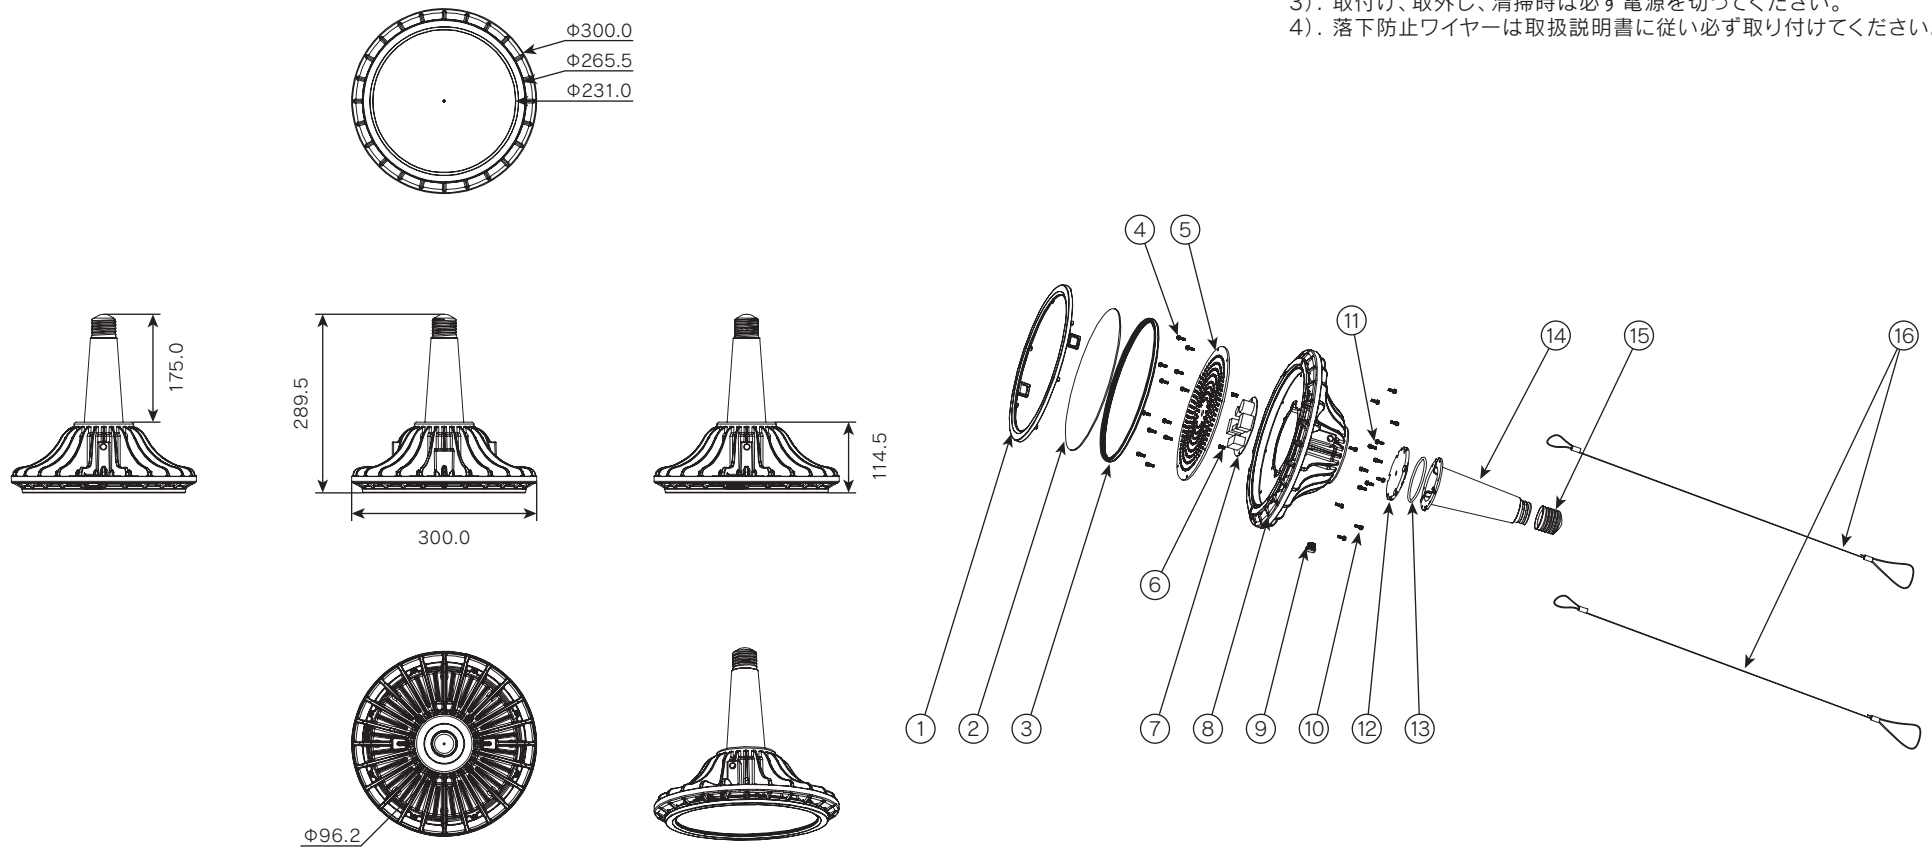

ROUGH 電源内蔵型高出力LED照明 ソケット型

更新日 2022.12.23
作成日 2022.12.23

《安全上の注意》
商品を安全に正しくお使いいただくために、取扱説明書をお読みください。

《使用上の注意》
1). 本製品の分解、改造は絶対にしないでください。
2). 目に悪影響を及ぼす恐れがありますので長時間直視するのはおやめください。
3). 取付け、取外し、清掃時は必ず電源を切ってください。
4). 落下防止ワイヤーは取扱説明書に従い必ず取り付けてください。

部番	部品名	個数	サイズ	材質	摘要	部番	部品名	個数	サイズ	材質	摘要							
①	レンズホルダー	1	Φ264.5×26mm	ADC12	-	⑨	ゴアテックス	1	M12	-	-	質量	図法	単位	品名	電源内蔵型 LED高天井灯		
②	PCカバー	1	Φ240×2mm	PC	-	⑩	ネジ(ワッシャー付)	8	M3×12mm	SUS304	-					2.97kg	⊕	mm
③	シリコンリング	1	Φ243×8.3mm	シリコン	-	⑪	ネジ(ワッシャー付)	6	M3×12mm	SUS304	-	作成	検図	承認	図番			
④	ネジ(ワッシャー付)	12	M3×10mm	SUS304	-	⑫	シリコン板	1	-	シリコン	-					三宅	猪狩	伊東
⑤	LEDアルミ基板	1	-	アルミ/LED2835PKG	-	⑬	シリコンリング	1	-	シリコン	-	消費電力	128W					
⑥	ネジ(ワッシャー付)	2	M4×8mm	SUS304	-	⑭	E39ネック	1	-	PBT4815	-			特記事項				
⑦	電源	1	-	-	-	⑮	E39口金	1	-	-	-							
⑧	本体	1	Φ300×138.5mm	AZ91D	-	⑯	落下防止ワイヤー	2	1.0×1500mm	SUS304	-							
												器具光束	21,226lm					
												発光効率	165.8lm/w					
												保護等級	IP67					
												定格電圧	100-242V 50/60Hz					
												定格電流	1.28-0.53A					