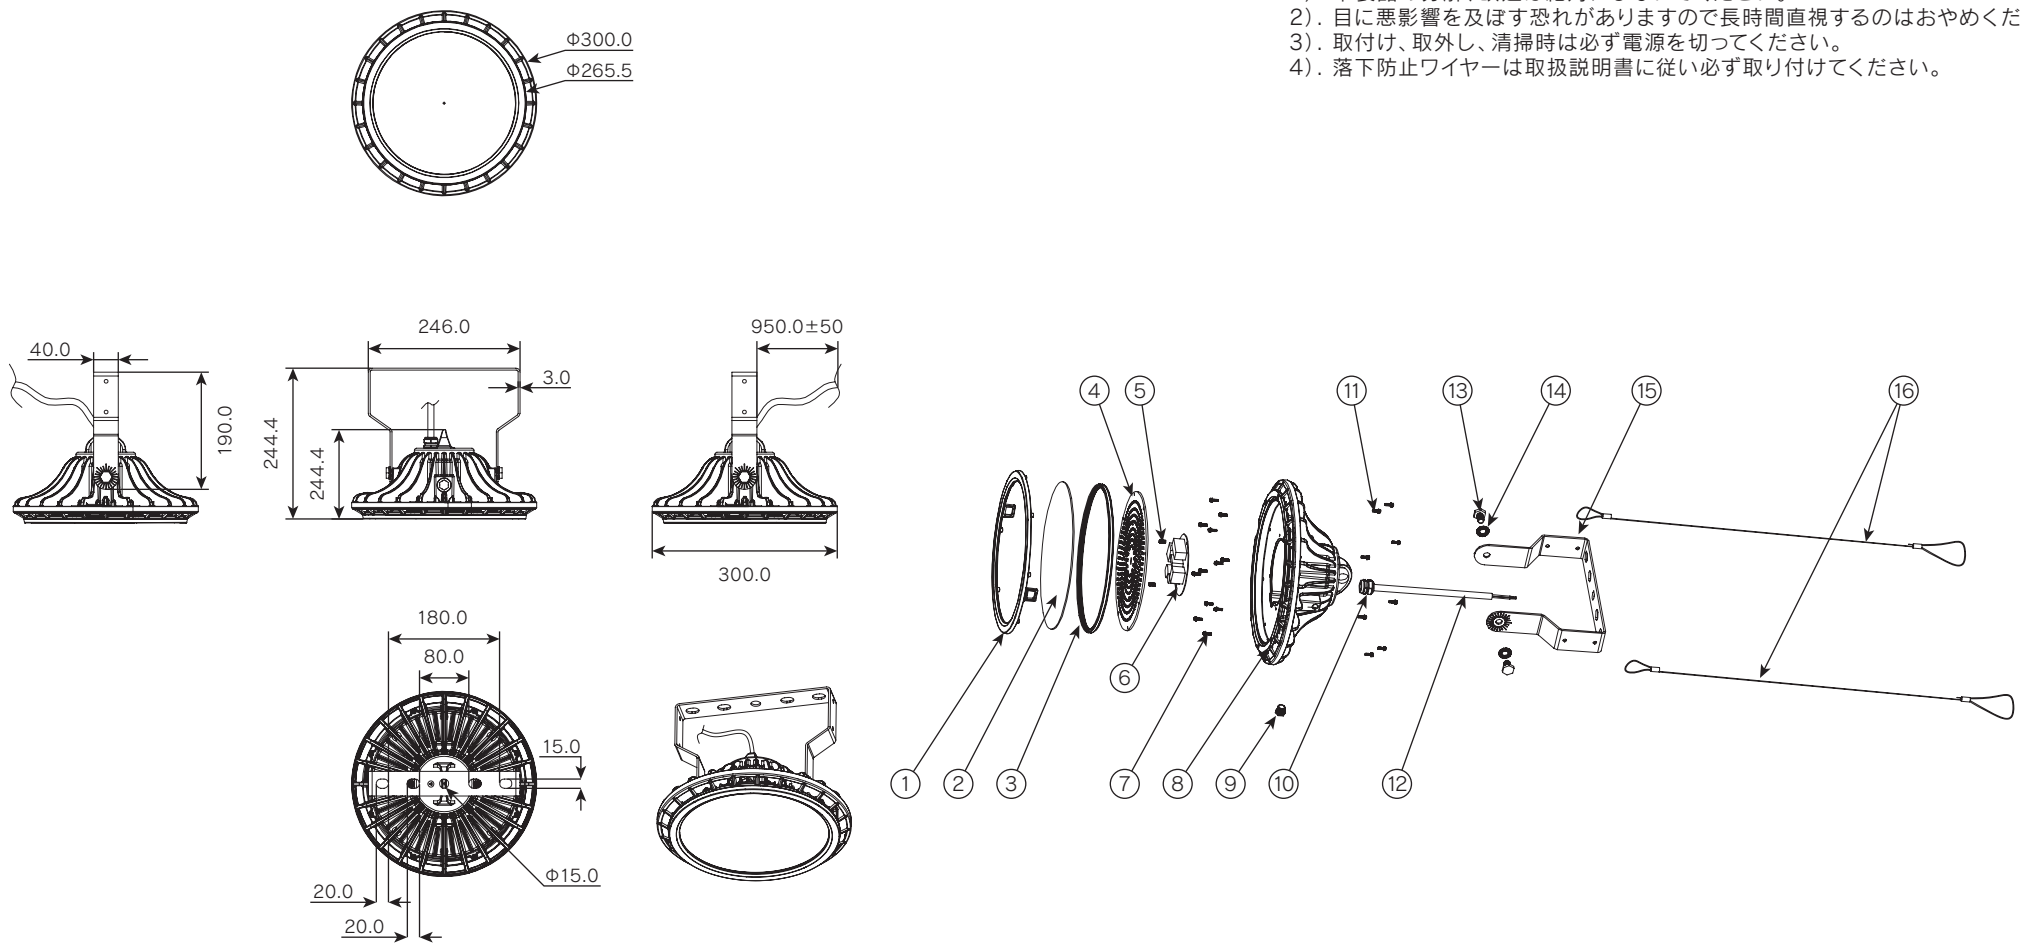

# ROUGH 電源内蔵型高出力LED照明 直付け型

更新日 2022.12.23  
作成日 2022.11.11

- 《安全上の注意》  
商品を安全に正しくお使いいただくために、取扱説明書をお読みください。
- 《使用上の注意》
- 1). 本製品の分解、改造は絶対にしないでください。
  - 2). 目に悪影響を及ぼす恐れがありますので長時間直視するのはおやめください。
  - 3). 取付け、取外し、清掃時は必ず電源を切ってください。
  - 4). 落下防止ワイヤーは取扱説明書に従い必ず取り付けてください。

部番	部品名	個数	サイズ	材質	摘要	部番	部品名	個数	サイズ	材質	摘要					
①	レンズホルダー	1	Φ264.5×26mm	ADC12	-	⑨	ゴアテックス	1	M12	-	-	質量	図法	単位	品名	電源内蔵型 LED高天井灯
②	PCカバー	1	Φ240×2mm	PC	-	⑩	ケーブル防水ナット	1	M20×1.5pitch / Cap 22mm	-	-					3.55kg
③	シリコンリング	1	Φ243×8.3mm	シリコン	-	⑪	ネジ(ワッシャー付)	8	M3×12mm	SUS304	-	作成	検図	承認	図番	
④	LEDアルミ基板	1	-	アルミ/LED2835PKG	-	⑫	ケーブル	1	3×1.25mm <sup>2</sup>	SUS304	-					三宅
⑤	ネジ(ワッシャー付)	2	M4×8mm	SUS304	-	⑬	ボルト	2	M10×16mm	SUS304	-	消費電力	74W			
⑥	電源	1	-	-	-	⑭	ワッシャー(セルフロック座金)	2	10.3×21×2.2mm	SUS304	-			特記事項		
⑦	ネジ(ワッシャー付)	12	M3×10mm	SUS304	-	⑮	ブラケット	1	246×190×40mm	SGCC1	-					
⑧	本体	1	Φ300×138.5mm	AZ91D	-	⑯	落下防止ワイヤー	2	1.0×1500mm	SUS304	-					