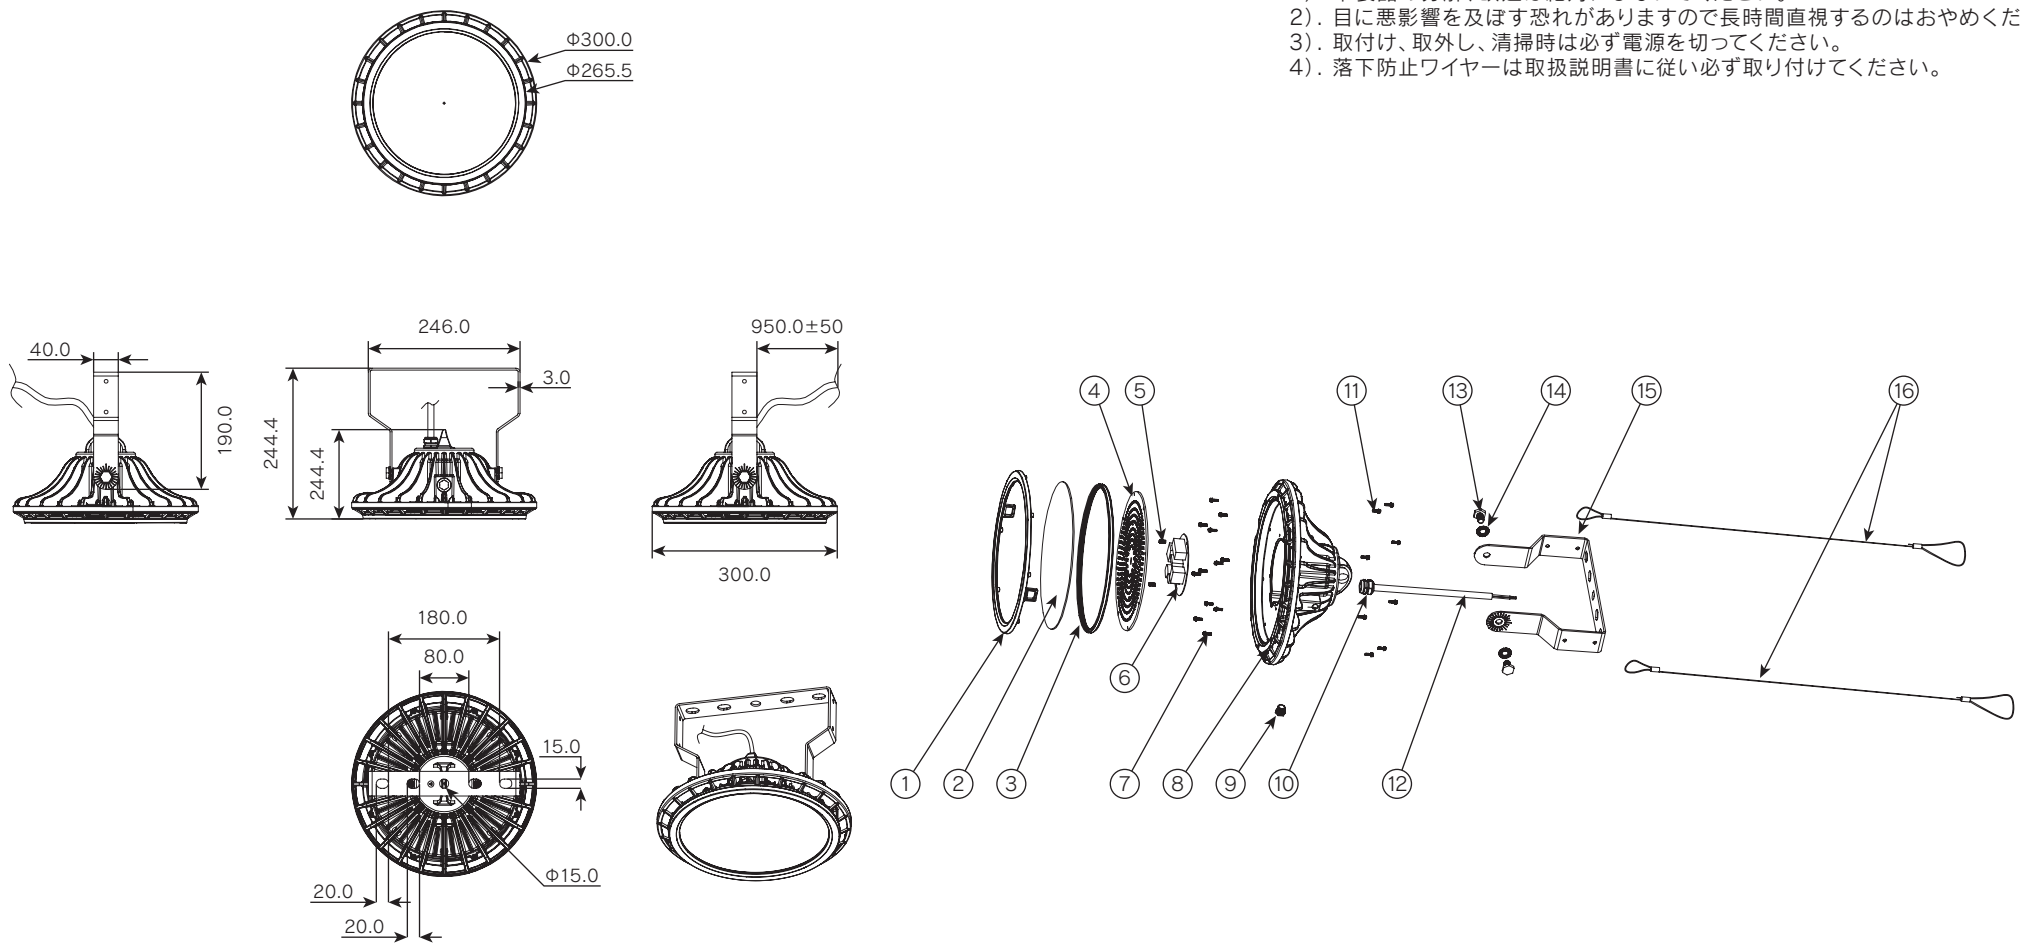

ROUGH 電源内蔵型高出力LED照明 直付け型

更新日 2022.12.23
作成日 2022.12.23

- 《安全上の注意》
商品を安全に正しくお使いいただくために、取扱説明書をお読みください。
- 《使用上の注意》
- 1). 本製品の分解、改造は絶対にしないでください。
 - 2). 目に悪影響を及ぼす恐れがありますので長時間直視するのはおやめください。
 - 3). 取付け、取外し、清掃時は必ず電源を切ってください。
 - 4). 落下防止ワイヤーは取扱説明書に従い必ず取り付けてください。

部番	部品名	個数	サイズ	材質	摘要	部番	部品名	個数	サイズ	材質	摘要							
①	レンズホルダー	1	Φ264.5×26mm	ADC12	-	⑨	ゴアテックス	1	M12	-	-	質量	図法	単位	品名	電源内蔵型 LED高天井灯		
②	PCカバー	1	Φ240×2mm	PC	-	⑩	ケーブル防水ナット	1	M20×1.5pitch / Cap 22mm	-	-					3.65kg	mm	品番
③	シリコンリング	1	Φ243×8.3mm	シリコン	-	⑪	ネジ(ワッシャー付)	8	M3×12mm	SUS304	-	器具光束	21,226lm	作成	検図			
④	LEDアルミ基板	1	-	アルミ/LED2835PKG	-	⑫	ケーブル	1	3×1.25mm ²	SUS304	-	発光効率	165.8lm/w			伊東	株式会社ROUGH	
⑤	ネジ(ワッシャー付)	2	M4×8mm	SUS304	-	⑬	ボルト	2	M10×16mm	SUS304	-	保護等級	IP67	三宅	猪狩			伊東
⑥	電源	1	-	-	-	⑭	ワッシャー(セルフロック座金)	2	10.3×21×2.2mm	SUS304	-	定格電圧	100-242V 50/60Hz			消費電力	128W	
⑦	ネジ(ワッシャー付)	12	M3×10mm	SUS304	-	⑮	ブラケット	1	246×190×40mm	SGCC1	-	定格電流	1.28-0.53A	特記事項				
⑧	本体	1	Φ300×138.5mm	AZ91D	-	⑯	落下防止ワイヤー	2	1.0×1500mm	SUS304	-							