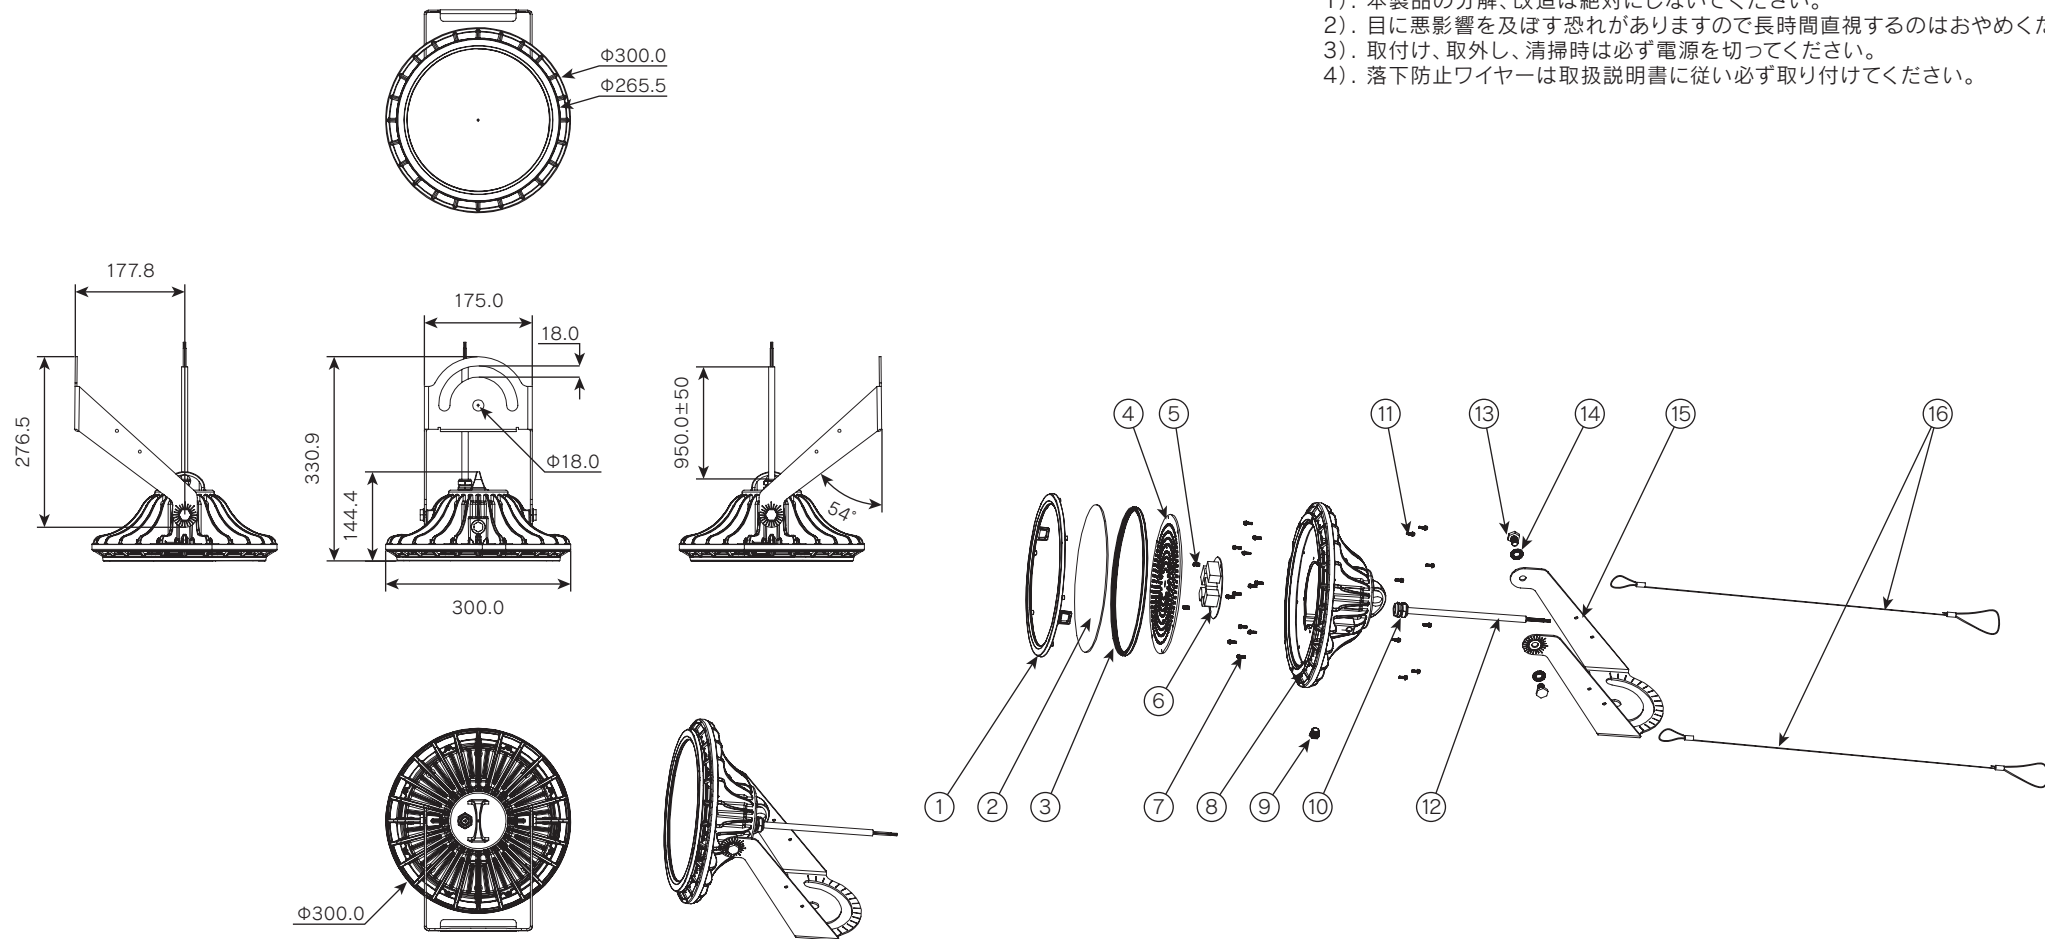

ROUGH 電源内蔵型高出力LED照明 投光器型

更新日 2022.12.23
作成日 2022.11.11

《安全上の注意》
商品を安全に正しくお使いいただくために、取扱説明書をお読みください。

《使用上の注意》
1). 本製品の分解、改造は絶対にしないでください。
2). 目に悪影響を及ぼす恐れがありますので長時間直視するのはおやめください。
3). 取付け、取外し、清掃時は必ず電源を切ってください。
4). 落下防止ワイヤーは取扱説明書に従い必ず取り付けてください。

部番	部品名	個数	サイズ	材質	摘要	部番	部品名	個数	サイズ	材質	摘要							
①	レンズホルダー	1	Φ264.5×26mm	ADC12	-	⑨	ゴアテックス	1	M12	-	-	質量	図法	単位	品名	電源内蔵型 LED高天井灯		
②	PCカバー	1	Φ240×2mm	PC	-	⑩	ケーブル防水ナット	1	M20×1.5pitch / Cap 22mm	-	-					3.95kg	⊕ ⊖	mm
③	シリコンリング	1	Φ243×8.3mm	シリコン	-	⑪	ネジ(ワッシャー付)	8	M3×12mm	SUS304	-	作成	検図	承認	図番			
④	LEDアルミ基板	1	-	アルミ/LED2835PKG	-	⑫	ケーブル	1	3×1.25mm ²	SUS304	-					消費電力	74W	三宅
⑤	ネジ(ワッシャー付)	2	M4×8mm	SUS304	-	⑬	ボルト	2	M10×16mm	SUS304	-	定格電圧	100-242V 50/60Hz	落下防止ワイヤー	2			
⑥	電源	1	-	-	-	⑭	ワッシャー(セルフロック座金)	2	10.3×21×2.2mm	SUS304	-					定格電流	0.74-0.31A	ROUS-A-0004-A
⑦	ネジ(ワッシャー付)	12	M3×10mm	SUS304	-	⑮	アームブラケット	1	275×175×3mm	SGCC1	-	消費電力	74W	三宅	猪狩			
⑧	本体	1	Φ300×138.5mm	AZ91D	-	⑯	落下防止ワイヤー	2	1.0×1500mm	SUS304	-					消費電力	74W	三宅