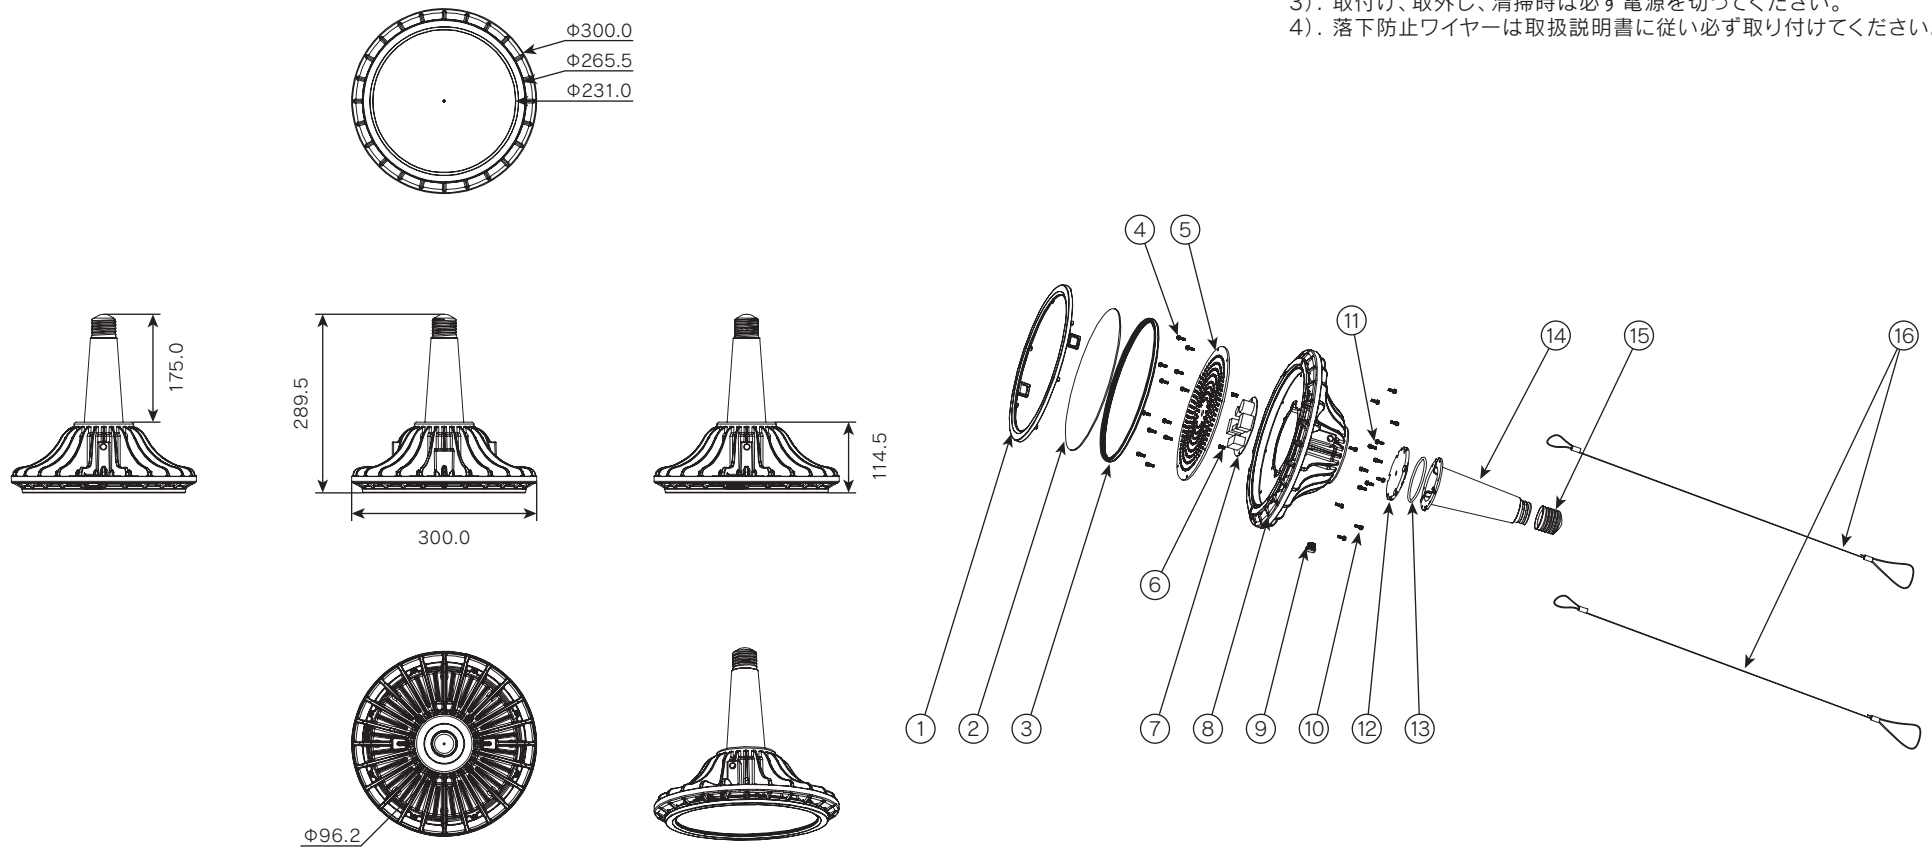

# ROUGH 電源内蔵型高出力LED照明 ソケット型

更新日 2022.12.23  
作成日 2022.12.13

《安全上の注意》  
商品を安全に正しくお使いいただくために、取扱説明書をお読みください。

《使用上の注意》  
1). 本製品の分解、改造は絶対にしないでください。  
2). 目に悪影響を及ぼす恐れがありますので長時間直視するのはおやめください。  
3). 取付け、取外し、清掃時は必ず電源を切ってください。  
4). 落下防止ワイヤーは取扱説明書に従い必ず取り付けてください。

部番	部品名	個数	サイズ	材質	摘要	部番	部品名	個数	サイズ	材質	摘要						
①	レンズホルダー	1	Φ264.5×26mm	ADC12	-	⑨	ゴアテックス	1	M12	-	-	質量	図法	単位	品名	電源内蔵型 LED高天井灯	
②	PCカバー	1	Φ240×2mm	PC	-	⑩	ネジ(ワッシャー付)	8	M3×12mm	SUS304	-					2.87kg	mm
③	シリコンリング	1	Φ243×8.3mm	シリコン	-	⑪	ネジ(ワッシャー付)	6	M3×12mm	SUS304	-	作成	検図	承認	図番	ROUS-A-0001-A	
④	ネジ(ワッシャー付)	12	M3×10mm	SUS304	-	⑫	シリコン板	1	-	シリコン	-					74W	三宅
⑤	LEDアルミ基板	1	-	アルミ/LED2835PKG	-	⑬	シリコンリング	1	-	シリコン	-	器具光束	12,119lm	mm	品名	電源内蔵型 LED高天井灯	
⑥	ネジ(ワッシャー付)	2	M4×8mm	SUS304	-	⑭	E39ネック	1	-	PBT4815	-	発光効率	163.8lm/w				mm
⑦	電源	1	-	-	-	⑮	E39口金	1	-	-	-	保護等級	IP67	承認	図番	ROUS-A-0001-A	
⑧	本体	1	Φ300×138.5mm	AZ91D	-	⑯	落下防止ワイヤー	2	1.0×1500mm	SUS304	-	定格電圧	100-242V 50/60Hz				伊東
												消費電力	0.74-0.31A				
												特記事項					