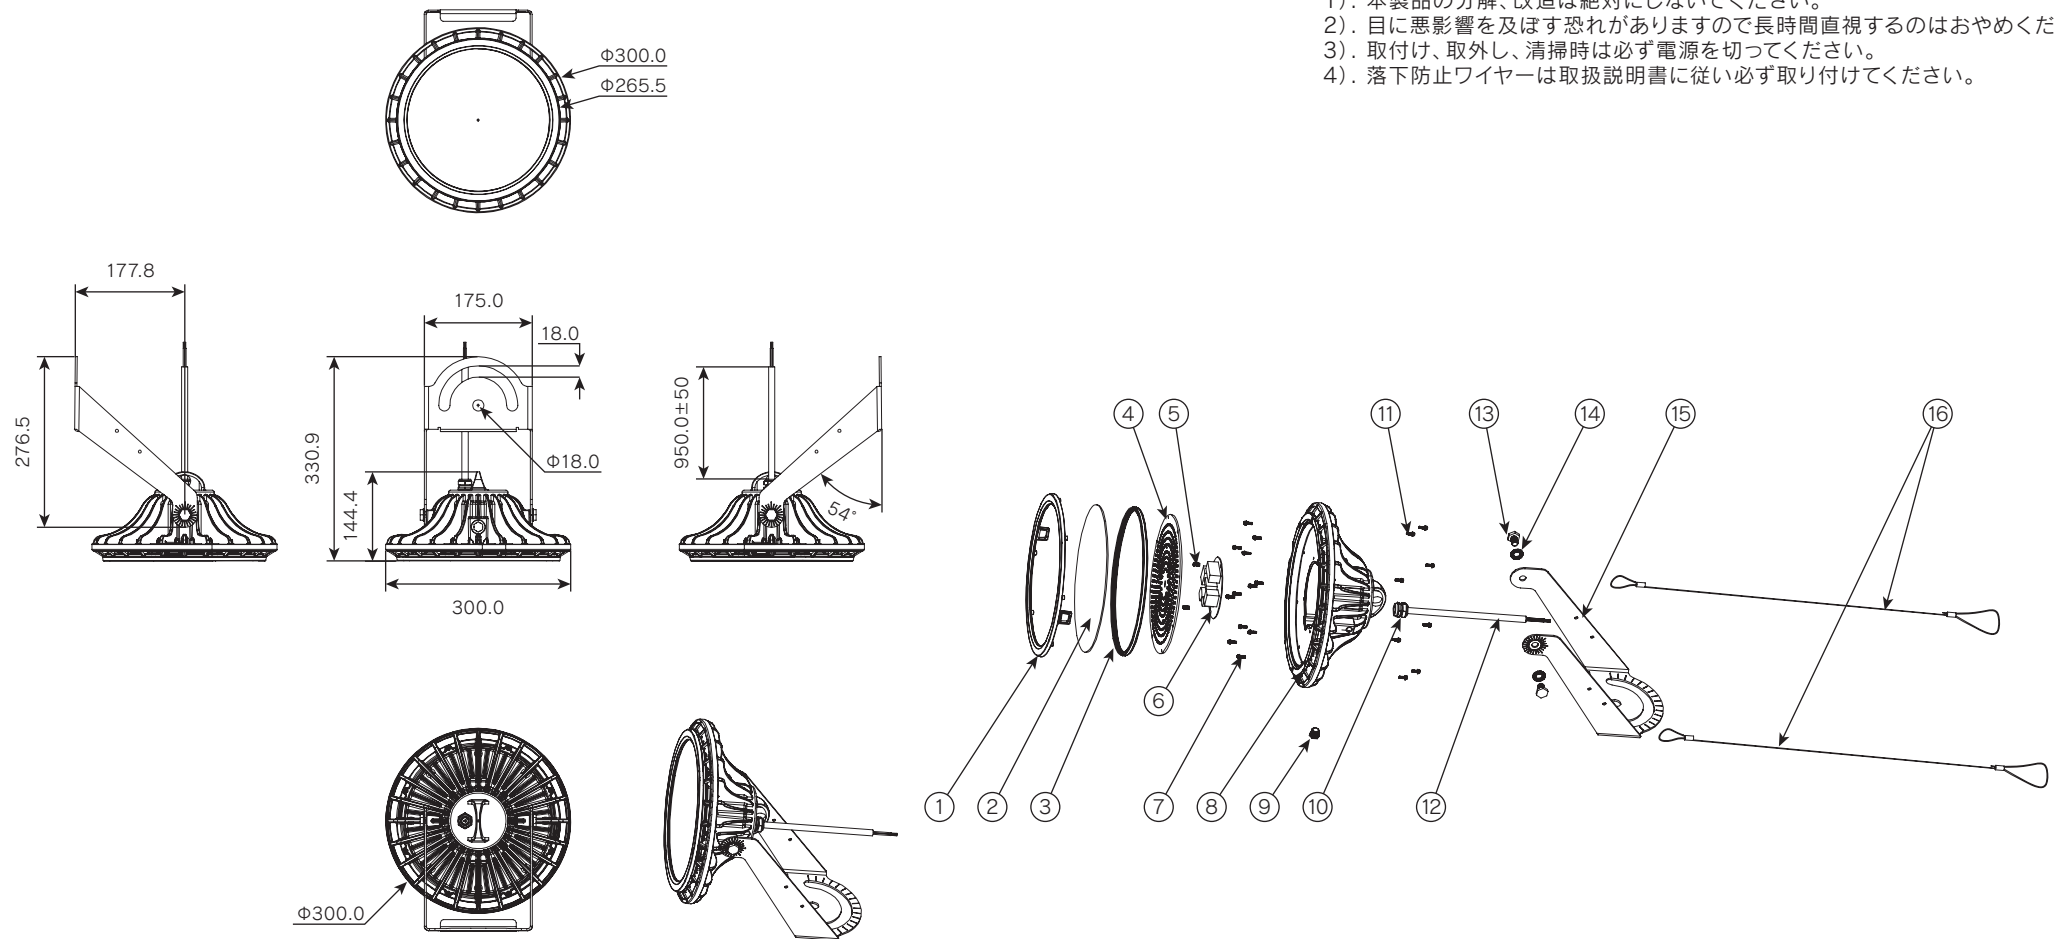

ROUGH 電源内蔵型高出力LED照明 投光器型

更新日 2022.12.23
作成日 2022.12.23

《安全上の注意》
商品を安全に正しくお使いいただくために、取扱説明書をお読みください。

《使用上の注意》
1). 本製品の分解、改造は絶対にしないでください。
2). 目に悪影響を及ぼす恐れがありますので長時間直視するのはおやめください。
3). 取付け、取外し、清掃時は必ず電源を切ってください。
4). 落下防止ワイヤーは取扱説明書に従い必ず取り付けてください。

部番	部品名	個数	サイズ	材質	摘要	部番	部品名	個数	サイズ	材質	摘要							
①	レンズホルダー	1	Φ264.5×26mm	ADC12	-	⑨	ゴアテックス	1	M12	-	-	器具光束	21,226lm	質量	図法	単位	品名	電源内蔵型 LED高天井灯
②	PCカバー	1	Φ240×2mm	PC	-	⑩	ケーブル防水ナット	1	M20×1.5pitch / Cap 22mm	-	-		発光効率					165.8lm/w
③	シリコンリング	1	Φ243×8.3mm	シリコン	-	⑪	ネジ(ワッシャー付)	8	M3×12mm	SUS304	-	保護等級		IP67	作成	検図	承認	図番
④	LEDアルミ基板	1	-	アルミ/LED2835PKG	-	⑫	ケーブル	1	3×1.25mm ²	SUS304	-		定格電圧	100-242V 50/60Hz				
⑤	ネジ(ワッシャー付)	2	M4×8mm	SUS304	-	⑬	ボルト	2	M10×16mm	SUS304	-	定格電流		1.28-0.53A	消費電力	128W	特記事項	
⑥	電源	1	-	-	-	⑭	ワッシャー(セルフロック座金)	2	10.3×21×2.2mm	SUS304	-							
⑦	ネジ(ワッシャー付)	12	M3×10mm	SUS304	-	⑮	アームブラケット	1	275×175×3mm	SGCC1	-							
⑧	本体	1	Φ300×138.5mm	AZ91D	-	⑯	落下防止ワイヤー	2	1.0×1500mm	SUS304	-							