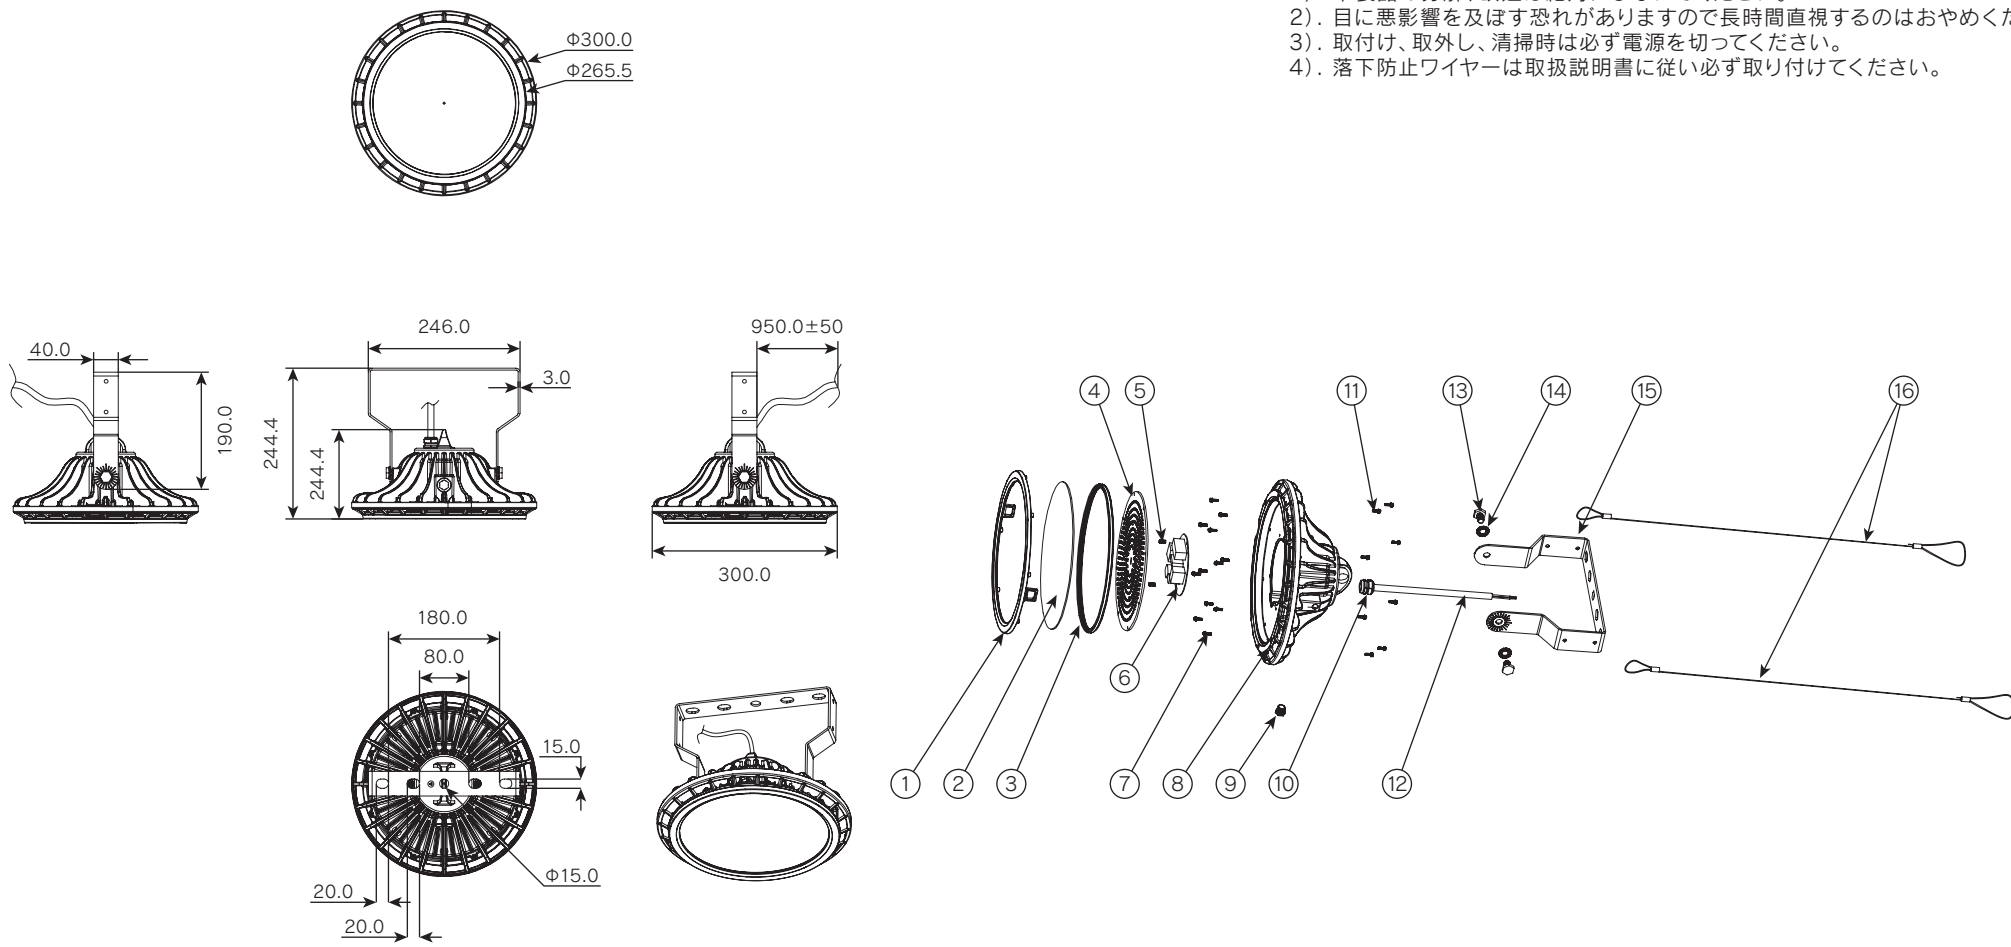

ROUGH 電源内蔵型高出力LED照明 直付け型

更新日 2022.12.23
作成日 2022.12.23

《安全上の注意》
商品を安全に正しくお使いいただくために、取扱説明書をお読みください。

《使用上の注意》
1). 本製品の分解、改造は絶対にしないでください。
2). 目に悪影響を及ぼす恐れがありますので長時間直視するのはおやめください。
3). 取付け、取外し、清掃時は必ず電源を切ってください。
4). 落下防止ワイヤーは取扱説明書に従い必ず取り付けてください。

部番	部品名	個数	サイズ	材質	摘要	部番	部品名	個数	サイズ	材質	摘要					
①	レンズホルダー	1	Φ264.5×26mm	ADC12	-	⑨	ゴアテックス	1	M12	-	-	質量	図法	単位	品名	電源内蔵型 LED高天井灯
②	PCカバー	1	Φ240×2mm	PC	-	⑩	ケーブル防水ナット	1	M20×1.5pitch / Cap 22mm	-	-					3.65kg
③	シリコンリング	1	Φ243×8.3mm	シリコン	-	⑪	ネジ(ワッシャー付)	8	M3×12mm	SUS304	-	作成	検図	承認	図番	
④	LEDアルミ基板	1	-	アルミ/LED2835PKG	-	⑫	ケーブル	1	3×1.25mm ²	SUS304	-					三宅
⑤	ネジ(ワッシャー付)	2	M4×8mm	SUS304	-	⑬	ボルト	2	M10×16mm	SUS304	-	消費電力	128W			
⑥	電源	1	-	-	-	⑭	ワッシャー(セルフロック座金)	2	10.3×21×2.2mm	SUS304	-			特記事項		
⑦	ネジ(ワッシャー付)	12	M3×10mm	SUS304	-	⑮	ブラケット	1	246×190×40mm	SGCC1	-					
⑧	本体	1	Φ300×138.5mm	AZ91D	-	⑯	落下防止ワイヤー	2	1.0×1500mm	SUS304	-					