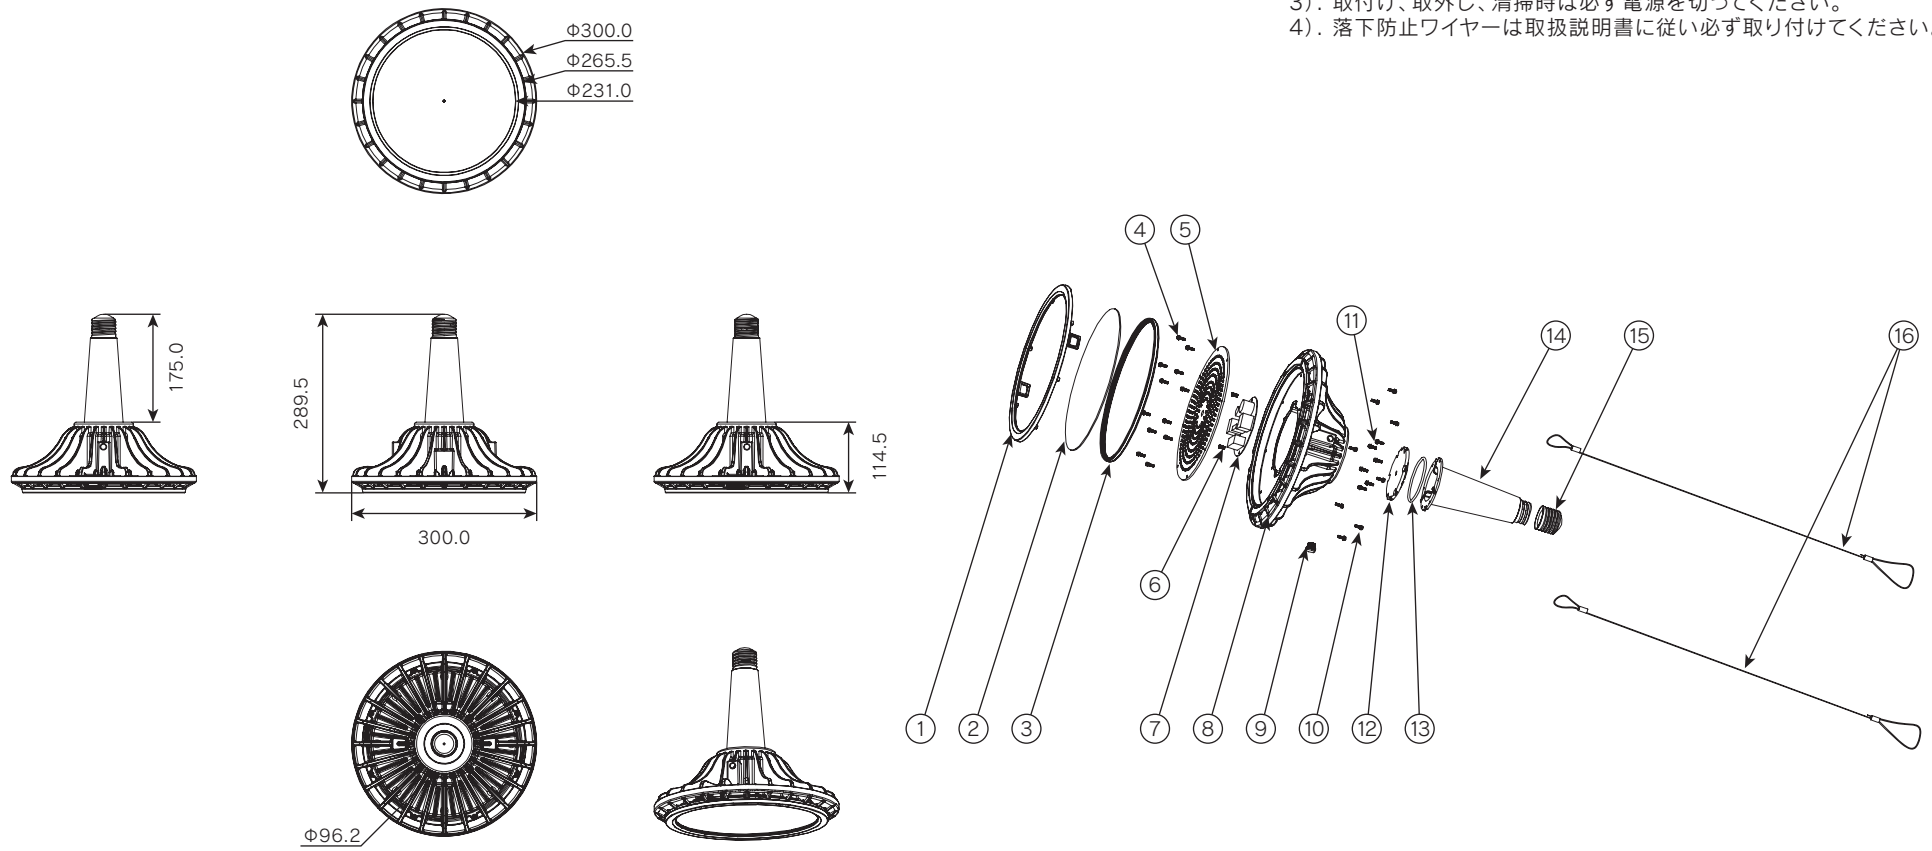

# ROUGH 電源内蔵型高出力LED照明 ソケット型

更新日 2022.12.23  
作成日 2022.12.23

《安全上の注意》  
商品を安全に正しくお使いいただくために、取扱説明書をお読みください。

《使用上の注意》  
1). 本製品の分解、改造は絶対にしないでください。  
2). 目に悪影響を及ぼす恐れがありますので長時間直視するのはおやめください。  
3). 取付け、取外し、清掃時は必ず電源を切ってください。  
4). 落下防止ワイヤーは取扱説明書に従い必ず取り付けてください。

部番	部品名	個数	サイズ	材質	摘要	部番	部品名	個数	サイズ	材質	摘要						
①	レンズホルダー	1	Φ264.5×26mm	ADC12	-	⑨	ゴアテックス	1	M12	-	-	質量	図法	単位	品名	電源内蔵型 LED高天井灯	
②	PCカバー	1	Φ240×2mm	PC	-	⑩	ネジ(ワッシャー付)	8	M3×12mm	SUS304	-					2.97kg	mm
③	シリコンリング	1	Φ243×8.3mm	シリコン	-	⑪	ネジ(ワッシャー付)	6	M3×12mm	SUS304	-	作成	検図	承認	図番	ROUS-A-0021-A	
④	ネジ(ワッシャー付)	12	M3×10mm	SUS304	-	⑫	シリコン板	1	-	シリコン	-					消費電力	128W
⑤	LEDアルミ基板	1	-	アルミ/LED2835PKG	-	⑬	シリコンリング	1	-	シリコン	-	器具光束	22,676lm	作	成	認	番
⑥	ネジ(ワッシャー付)	2	M4×8mm	SUS304	-	⑭	E39ネック	1	-	PBT4815	-	発光効率	177.2lm/w				
⑦	電源	1	-	-	-	⑮	E39口金	1	-	-	-	保護等級	IP67	成	認	番	番
⑧	本体	1	Φ300×138.5mm	AZ91D	-	⑯	落下防止ワイヤー	2	1.0×1500mm	SUS304	-	定格電圧	100-242V 50/60Hz				
												消費電流	1.28-0.53A	成	認	番	番
												特記事項	-				