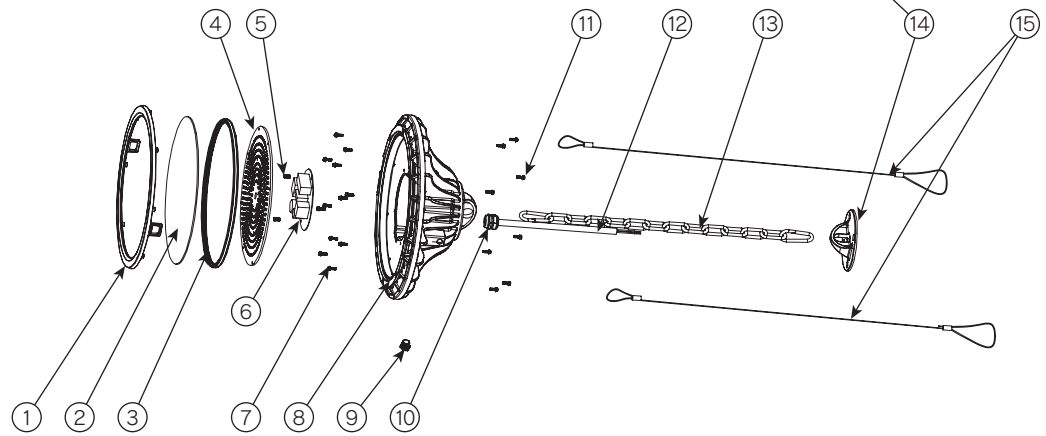

ROUGH 電源内蔵型高出力LED照明 吊下げ型

更新日 2022.12.23
作成日 2022.12.23

- 《安全上の注意》
商品を安全に正しくお使いいただくために、取扱説明書をお読みください。
- 《使用上の注意》
- 1) 本製品の分解、改造は絶対にしないでください。
 - 2) 目に悪影響を及ぼす恐れがありますので長時間直視するのはおやめください。
 - 3) 取付け、取外し、清掃時は必ず電源を切ってください。
 - 4) 落下防止ワイヤーは取扱説明書に従い必ず取り付けてください。

部番	部品名	個数	サイズ	材質	摘要	部番	部品名	個数	サイズ	材質	摘要							
①	レンズホルダー	1	Φ264.5×26mm	ADC12	-	⑨	ゴアテックス	1	M12	-	-	器具光束	22,676lm	質量	図法	単位	品名	電源内蔵型
②	PCカバー	1	Φ240×2mm	PC	-	⑩	ケーブル防水ナット	1	M20×1.5pitch / Cap 22mm	-	-		22,676lm					3.05kg
③	シリコンリング	1	Φ243×8.3mm	シリコン	-	⑪	ネジ(ワッシャー付)	8	M3×12mm	SUS304	-	発光効率	177.2lm/w	作成	検図	承認	図番	
④	LEDアルミ基板	1	-	アルミ/LED2835PKG	-	⑫	ケーブル	1	3×1.25mm ²	SUS304	-	保護等級	IP67					ROUS-A-0023-A
⑤	ネジ(ワッシャー付)	2	M4×8mm	SUS304	-	⑬	チェーン	1	400mm	SUS304	-	定格電圧	100-242V 50/60Hz	三宅	猪狩	伊東	株式会社ROUGH	
⑥	電源	1	-	-	-	⑭	丸座金	1	Φ100×33.5mm	ADC12	-	定格電流	1.28-0.53A					
⑦	ネジ(ワッシャー付)	12	M3×10mm	SUS304	-	⑮	落下防止ワイヤー	2	1.0×1500mm	SUS304	-	消費電力	128W					
⑧	本体	1	Φ300×138.5mm	AZ91D	-							特記事項						