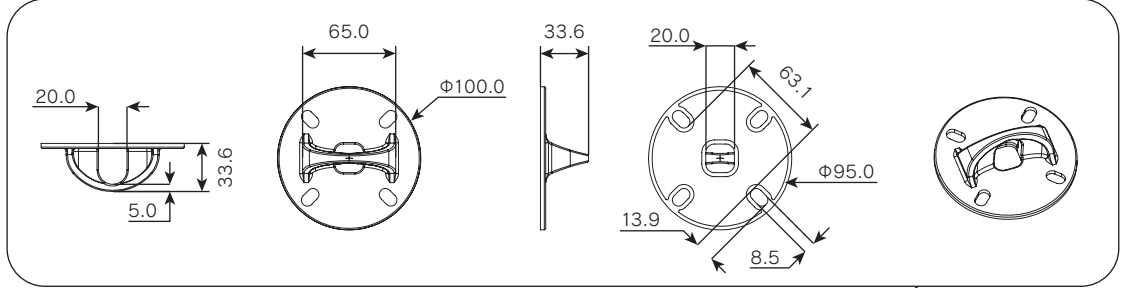

ROUGH 電源内蔵型高出力LED照明 吊下げ型

更新日 2022.12.23
作成日 2022.12.23

- 《安全上の注意》
商品を安全に正しくお使いいただくために、取扱説明書をお読みください。
- 《使用上の注意》
- 1) 本製品の分解、改造は絶対にしないでください。
 - 2) 目に悪影響を及ぼす恐れがありますので長時間直視するのはおやめください。
 - 3) 取付け、取外し、清掃時は必ず電源を切ってください。
 - 4) 落下防止ワイヤーは取扱説明書に従い必ず取り付けてください。

部番	部品名	個数	サイズ	材質	摘要	部番	部品名	個数	サイズ	材質	摘要							
①	レンズホルダー	1	Φ264.5×26mm	ADC12	-	⑨	ゴアテックス	1	M12	-	-	器具光束	22,676lm	質量	図法	単位	品名	電源内蔵型
②	PCカバー	1	Φ240×2mm	PC	-	⑩	ケーブル防水ナット	1	M20×1.5pitch / Cap 22mm	-	-		22,676lm					3.05kg
③	シリコンリング	1	Φ243×8.3mm	シリコン	-	⑪	ネジ(ワッシャー付)	8	M3×12mm	SUS304	-	発光効率	177.2lm/w	作成	検図	承認	図番	
④	LEDアルミ基板	1	-	アルミ/LED2835PKG	-	⑫	ケーブル	1	3×1.25mm ²	SUS304	-	保護等級	IP67					ROUS-A-0023-A
⑤	ネジ(ワッシャー付)	2	M4×8mm	SUS304	-	⑬	チェーン	1	400mm	SUS304	-	定格電圧	100-242V 50/60Hz	三宅	猪狩	伊東	株式会社ROUGH	
⑥	電源	1	-	-	-	⑭	丸座金	1	Φ100×33.5mm	ADC12	-	定格電流	1.28-0.53A					
⑦	ネジ(ワッシャー付)	12	M3×10mm	SUS304	-	⑮	落下防止ワイヤー	2	1.0×1500mm	SUS304	-	消費電力	128W					
⑧	本体	1	Φ300×138.5mm	AZ91D	-							特記事項						