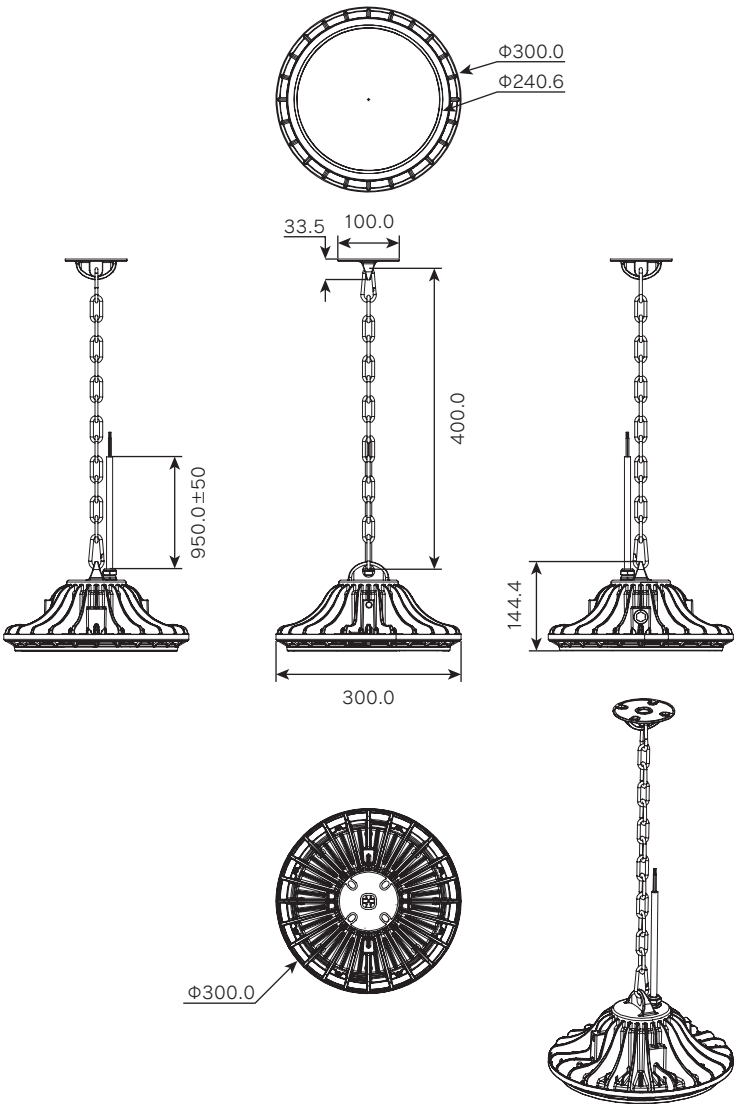

ROUGH 電源内蔵型高出力LED照明 吊下げ型

更新日 2022.12.23
作成日 2022.12.23

- 《安全上の注意》
商品を安全に正しくお使いいただくために、取扱説明書をお読みください。
- 《使用上の注意》
- 1) 本製品の分解、改造は絶対にしないでください。
 - 2) 目に悪影響を及ぼす恐れがありますので長時間直視するのはおやめください。
 - 3) 取付け、取外し、清掃時は必ず電源を切ってください。
 - 4) 落下防止ワイヤーは取扱説明書に従い必ず取り付けてください。

部番	部品名	個数	サイズ	材質	摘要	部番	部品名	個数	サイズ	材質	摘要							
①	レンズホルダー	1	Φ264.5×26mm	ADC12	-	⑨	ゴアテックス	1	M12	-	-	器具光束	22,676lm	質量	図法	単位	品名	電源内蔵型
②	PCカバー	1	Φ240×2mm	PC	-	⑩	ケーブル防水ナット	1	M20×1.5pitch / Cap 22mm	-	-		22,676lm					3.05kg
③	シリコンリング	1	Φ243×8.3mm	シリコン	-	⑪	ネジ(ワッシャー付)	8	M3×12mm	SUS304	-	発光効率	177.2lm/w	作成	検図	承認	図番	
④	LEDアルミ基板	1	-	アルミ/LED2835PKG	-	⑫	ケーブル	1	3×1.25mm ²	SUS304	-	保護等級	IP67					ROUS-A-0023-A
⑤	ネジ(ワッシャー付)	2	M4×8mm	SUS304	-	⑬	チェーン	1	400mm	SUS304	-	定格電圧	100-242V 50/60Hz	三宅	猪狩	伊東	株式会社ROUGH	
⑥	電源	1	-	-	-	⑭	丸座金	1	Φ100×33.5mm	ADC12	-	定格電流	1.28-0.53A					
⑦	ネジ(ワッシャー付)	12	M3×10mm	SUS304	-	⑮	落下防止ワイヤー	2	1.0×1500mm	SUS304	-	消費電力	128W					
⑧	本体	1	Φ300×138.5mm	AZ91D	-							特記事項						