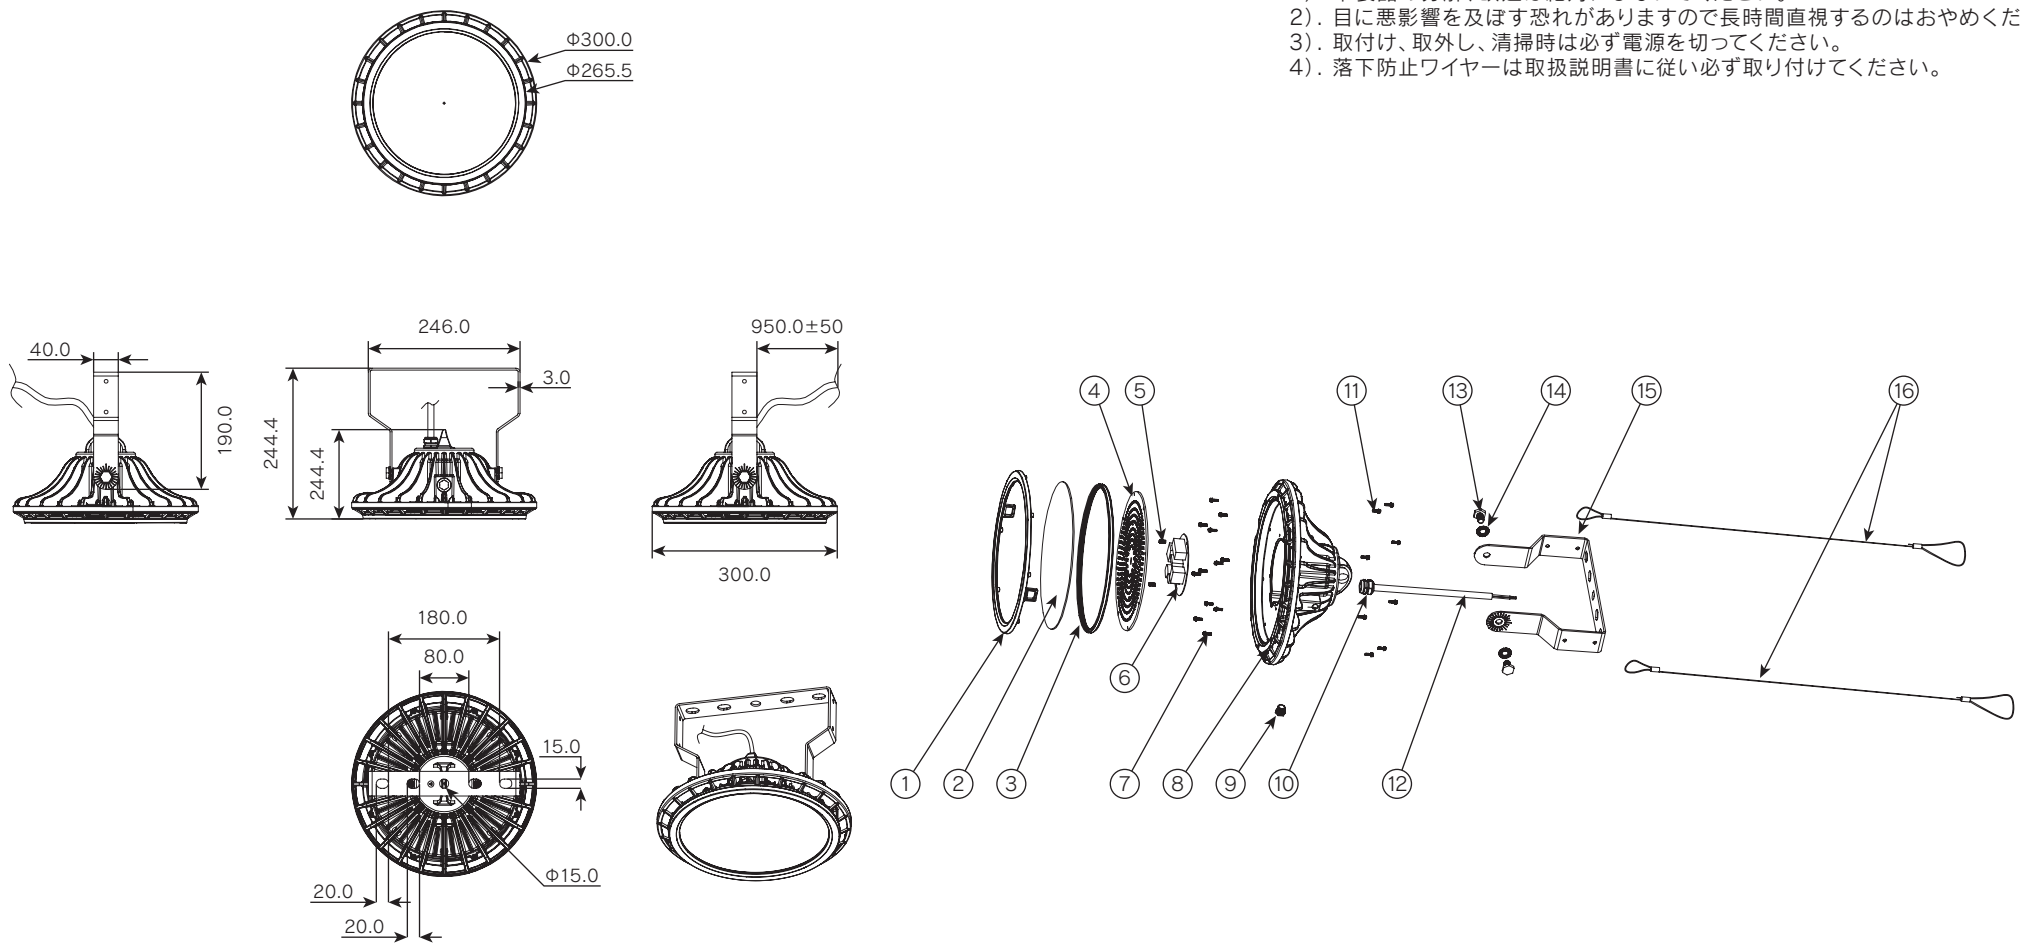

# ROUGH 電源内蔵型高出力LED照明 直付け型

更新日 2022.12.23  
作成日 2022.12.23

- 《安全上の注意》  
商品を安全に正しくお使いいただくために、取扱説明書をお読みください。
- 《使用上の注意》
- 1). 本製品の分解、改造は絶対にしないでください。
  - 2). 目に悪影響を及ぼす恐れがありますので長時間直視するのはおやめください。
  - 3). 取付け、取外し、清掃時は必ず電源を切ってください。
  - 4). 落下防止ワイヤーは取扱説明書に従い必ず取り付けてください。

部番	部品名	個数	サイズ	材質	摘要	部番	部品名	個数	サイズ	材質	摘要					
①	レンズホルダー	1	Φ264.5×26mm	ADC12	-	⑨	ゴアテックス	1	M12	-	-	質量	図法	単位	品名	電源内蔵型 LED高天井灯
②	PCカバー	1	Φ240×2mm	PC	-	⑩	ケーブル防水ナット	1	M20×1.5pitch / Cap 22mm	-	-					3.60kg
③	シリコンリング	1	Φ243×8.3mm	シリコン	-	⑪	ネジ(ワッシャー付)	8	M3×12mm	SUS304	-	作成	検図	承認	図番	
④	LEDアルミ基板	1	-	アルミ/LED2835PKG	-	⑫	ケーブル	1	3×1.25mm <sup>2</sup>	SUS304	-					三宅
⑤	ネジ(ワッシャー付)	2	M4×8mm	SUS304	-	⑬	ボルト	2	M10×16mm	SUS304	-	消費電力	102W			
⑥	電源	1	-	-	-	⑭	ワッシャー(セルフロック座金)	2	10.3×21×2.2mm	SUS304	-			特記事項		
⑦	ネジ(ワッシャー付)	12	M3×10mm	SUS304	-	⑮	ブラケット	1	246×190×40mm	SGCC1	-					
⑧	本体	1	Φ300×138.5mm	AZ91D	-	⑯	落下防止ワイヤー	2	1.0×1500mm	SUS304	-					