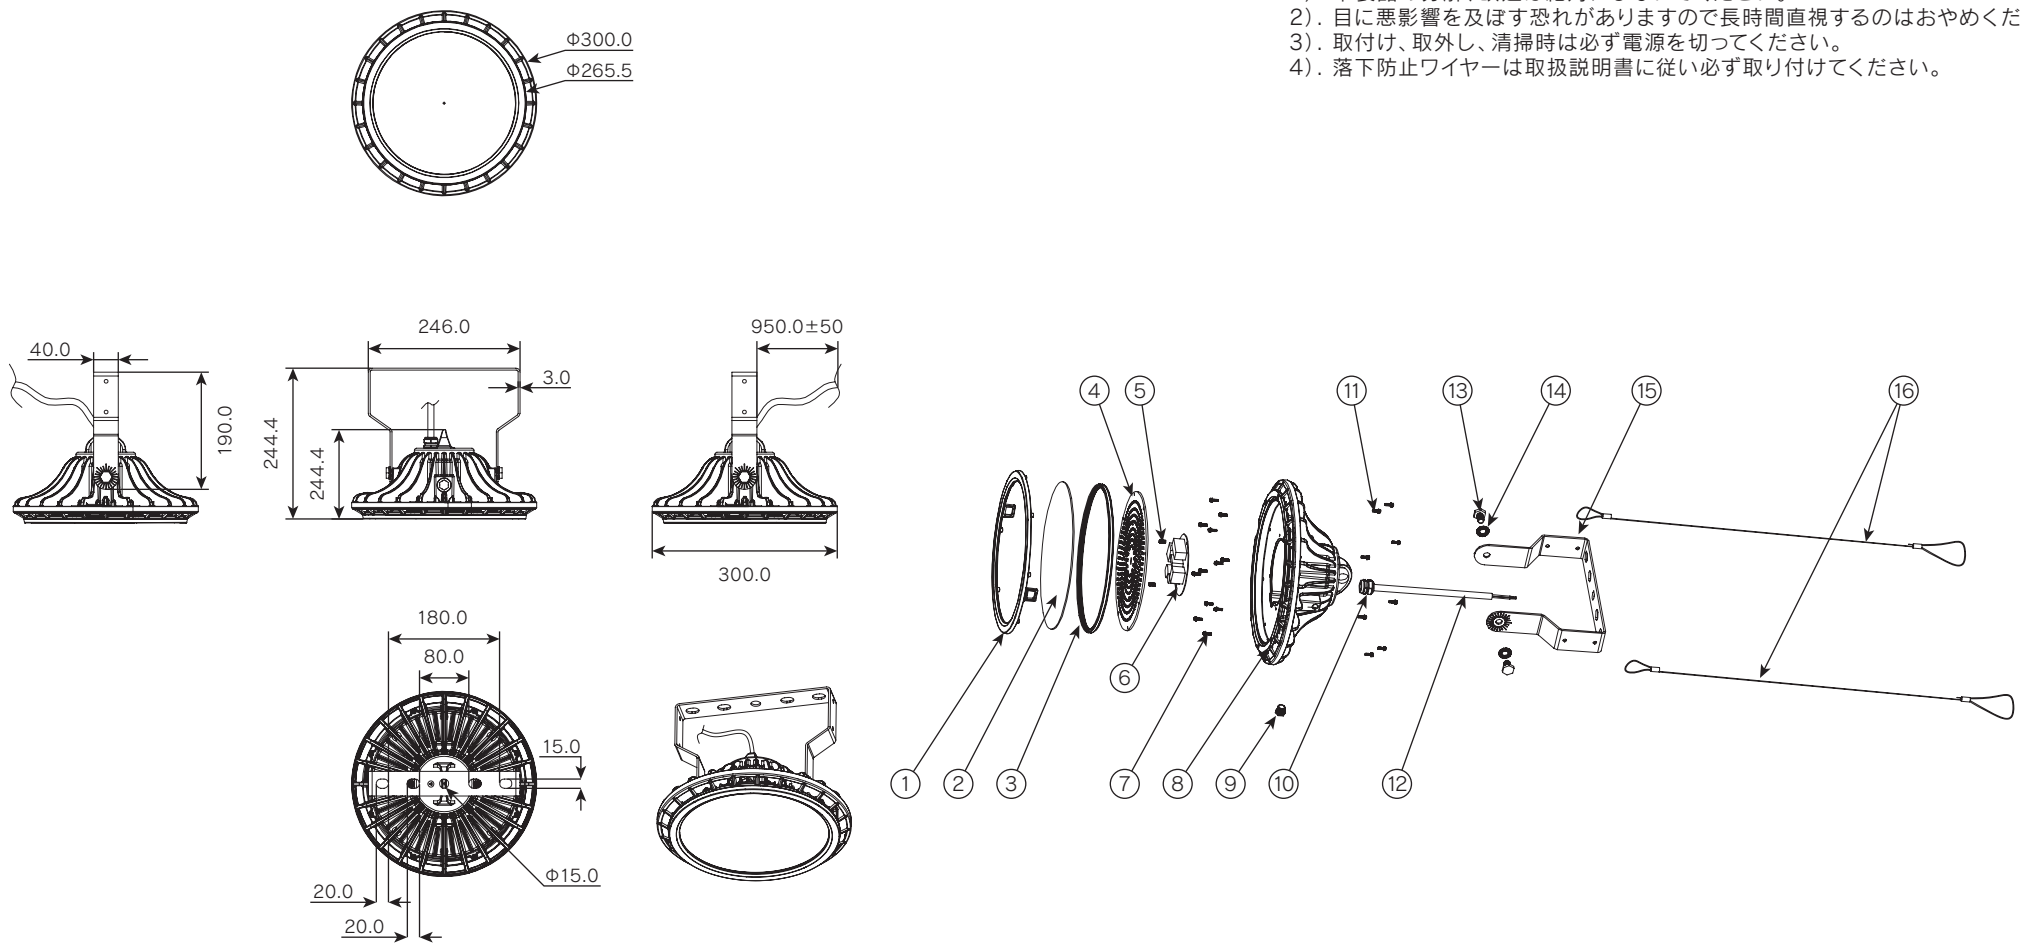

ROUGH 電源内蔵型高出力LED照明 直付け型

更新日 2022.12.23
作成日 2022.12.23

《安全上の注意》
商品を安全に正しくお使いいただくために、取扱説明書をお読みください。

《使用上の注意》

- 1). 本製品の分解、改造は絶対にしないでください。
- 2). 目に悪影響を及ぼす恐れがありますので長時間直視するのはおやめください。
- 3). 取付け、取外し、清掃時は必ず電源を切ってください。
- 4). 落下防止ワイヤーは取扱説明書に従い必ず取り付けてください。

部番	部品名	個数	サイズ	材質	摘要	部番	部品名	個数	サイズ	材質	摘要					
①	レンズホルダー	1	Φ264.5×26mm	ADC12	-	⑨	ゴアテックス	1	M12	-	-	質量	図法	単位	品名	電源内蔵型 LED高天井灯
②	PCカバー	1	Φ240×2mm	PC	-	⑩	ケーブル防水ナット	1	M20×1.5pitch / Cap 22mm	-	-					3.60kg
③	シリコンリング	1	Φ243×8.3mm	シリコン	-	⑪	ネジ(ワッシャー付)	8	M3×12mm	SUS304	-	作成	検図	承認	図番	
④	LEDアルミ基板	1	-	アルミ/LED2835PKG	-	⑫	ケーブル	1	3×1.25mm ²	SUS304	-					三宅
⑤	ネジ(ワッシャー付)	2	M4×8mm	SUS304	-	⑬	ボルト	2	M10×16mm	SUS304	-	消費電力	102W	特記事項		
⑥	電源	1	-	-	-	⑭	ワッシャー(セルフロック座金)	2	10.3×21×2.2mm	SUS304	-				器具光束	17,860lm
⑦	ネジ(ワッシャー付)	12	M3×10mm	SUS304	-	⑮	ブラケット	1	246×190×40mm	SGCC1	-	発光効率	175.1lm/w			
⑧	本体	1	Φ300×138.5mm	AZ91D	-	⑯	落下防止ワイヤー	2	1.0×1500mm	SUS304	-			保護等級	IP67	
												定格電圧	100-242V 50/60Hz			mm
														定格電流	1.02-0.42A	
												三宅	猪狩			伊東